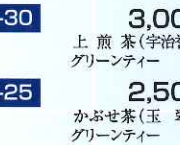

夏の季節商品

盛夏のご進物に さわやかな香りの宇治茶と
上品な甘さの本格宇治抹茶を使ったグリーンティを

グリーンティー
小袋200g 500円
大袋400g 800円

グリーンティー
400g缶入 1,100円

MG-30 3,000円
上煎茶(宇治誉)175g
グリーンティー 400g

LG-50 5,000円
玉露(千鶴)150g
上煎茶(宇治誉)175g
グリーンティー 400g

MG-25 2,500円
かぶせ茶(玉翠)135g
グリーンティー 400g

LG-40 4,000円
かぶせ茶(鶴の友)150g
煎茶(山城)160g
グリーンティー 400g

大福茶 年末年始のおもてなしに喜ばれます
季節限定 12月上旬~1月上旬

D-10 1,000円
煎茶大福茶 150g

D-15 1,500円
玉露大福茶 150g

DM-33 3,300円
玉露大福茶 150g×2本

DM-28 2,800円
玉露大福茶 150g
煎茶大福茶 150g

DM-23 2,300円
煎茶大福茶 150g×2本